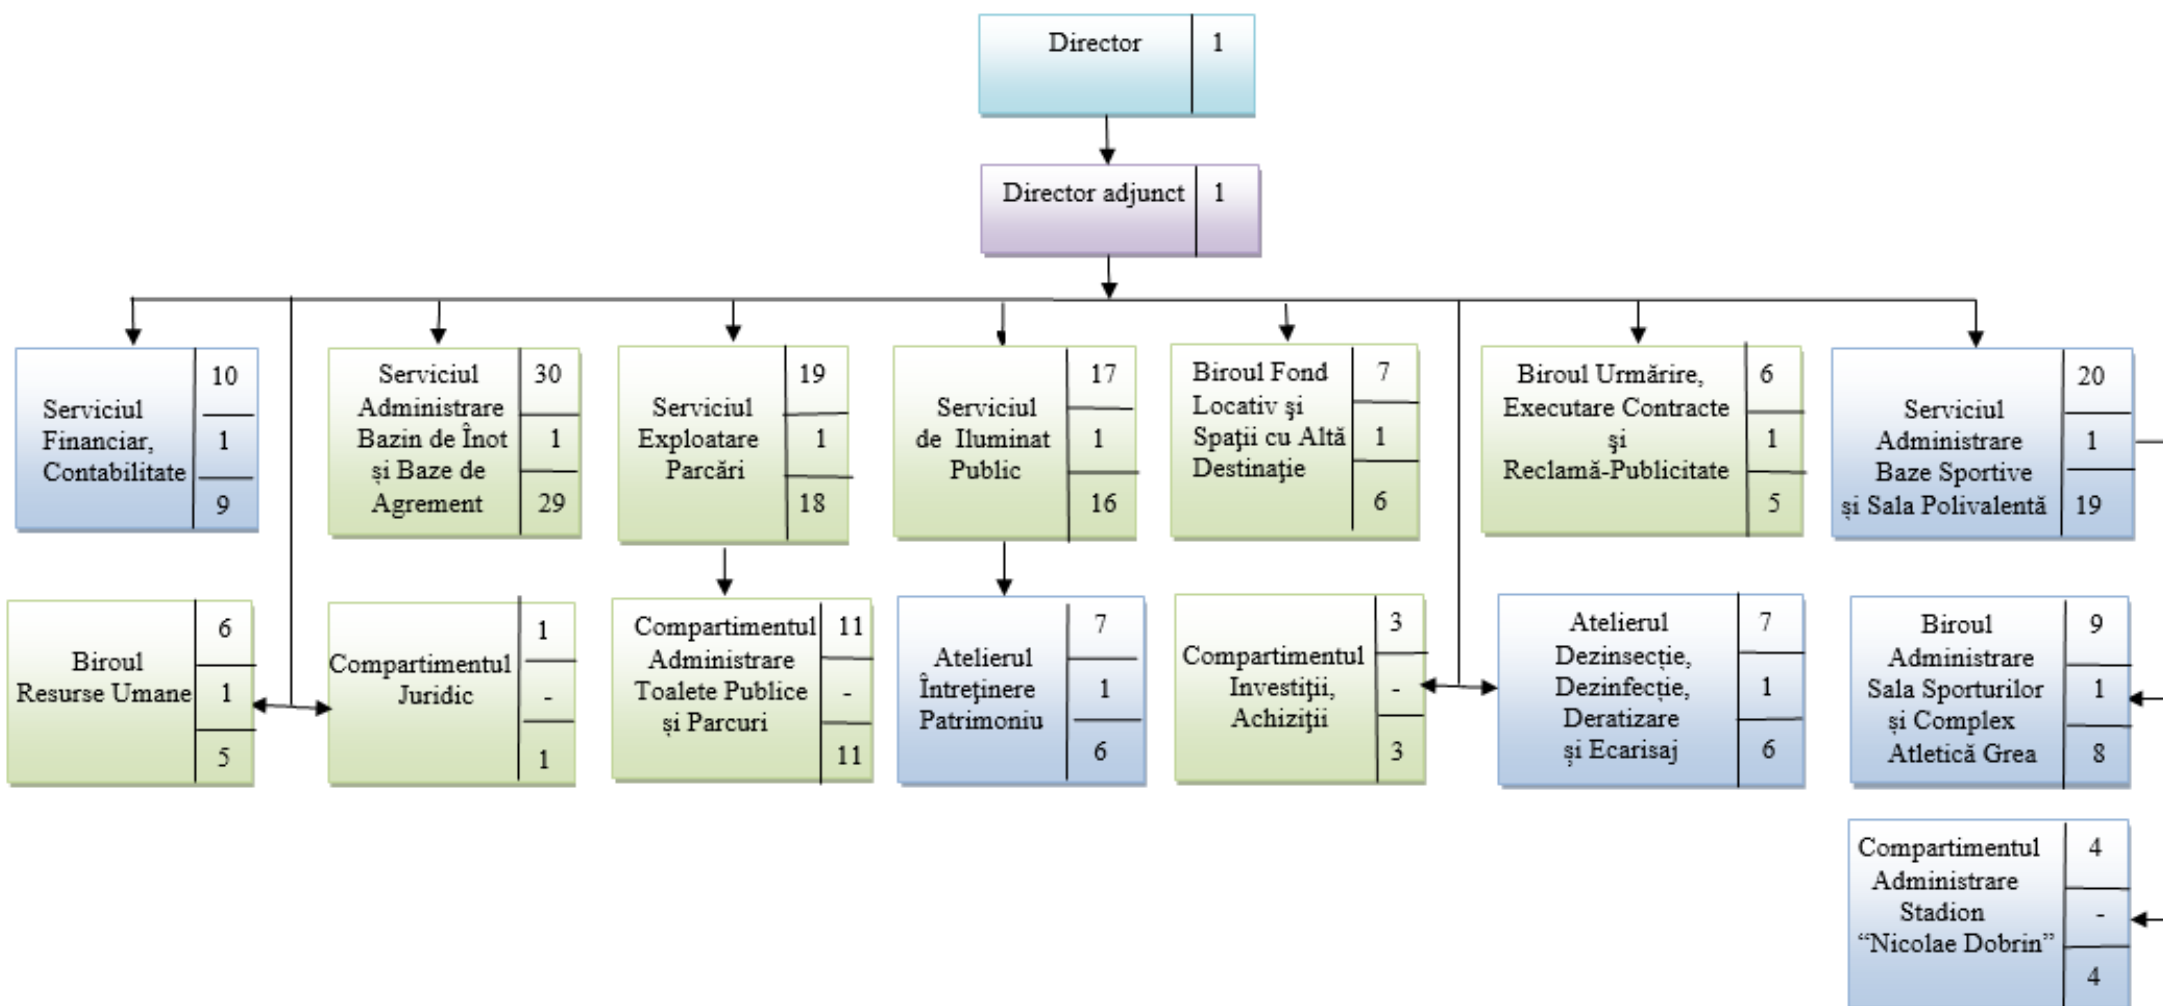

**ORGANIGRAMA
SERVICIULUI PUBLIC DE EXPLOATARE A
PATRIMONIULUI MUNICIPIULUI PITEȘTI**

Totalul de posturi = 159 din care:
 Posturi de conducere = 13
 Posturi de execuție = 146