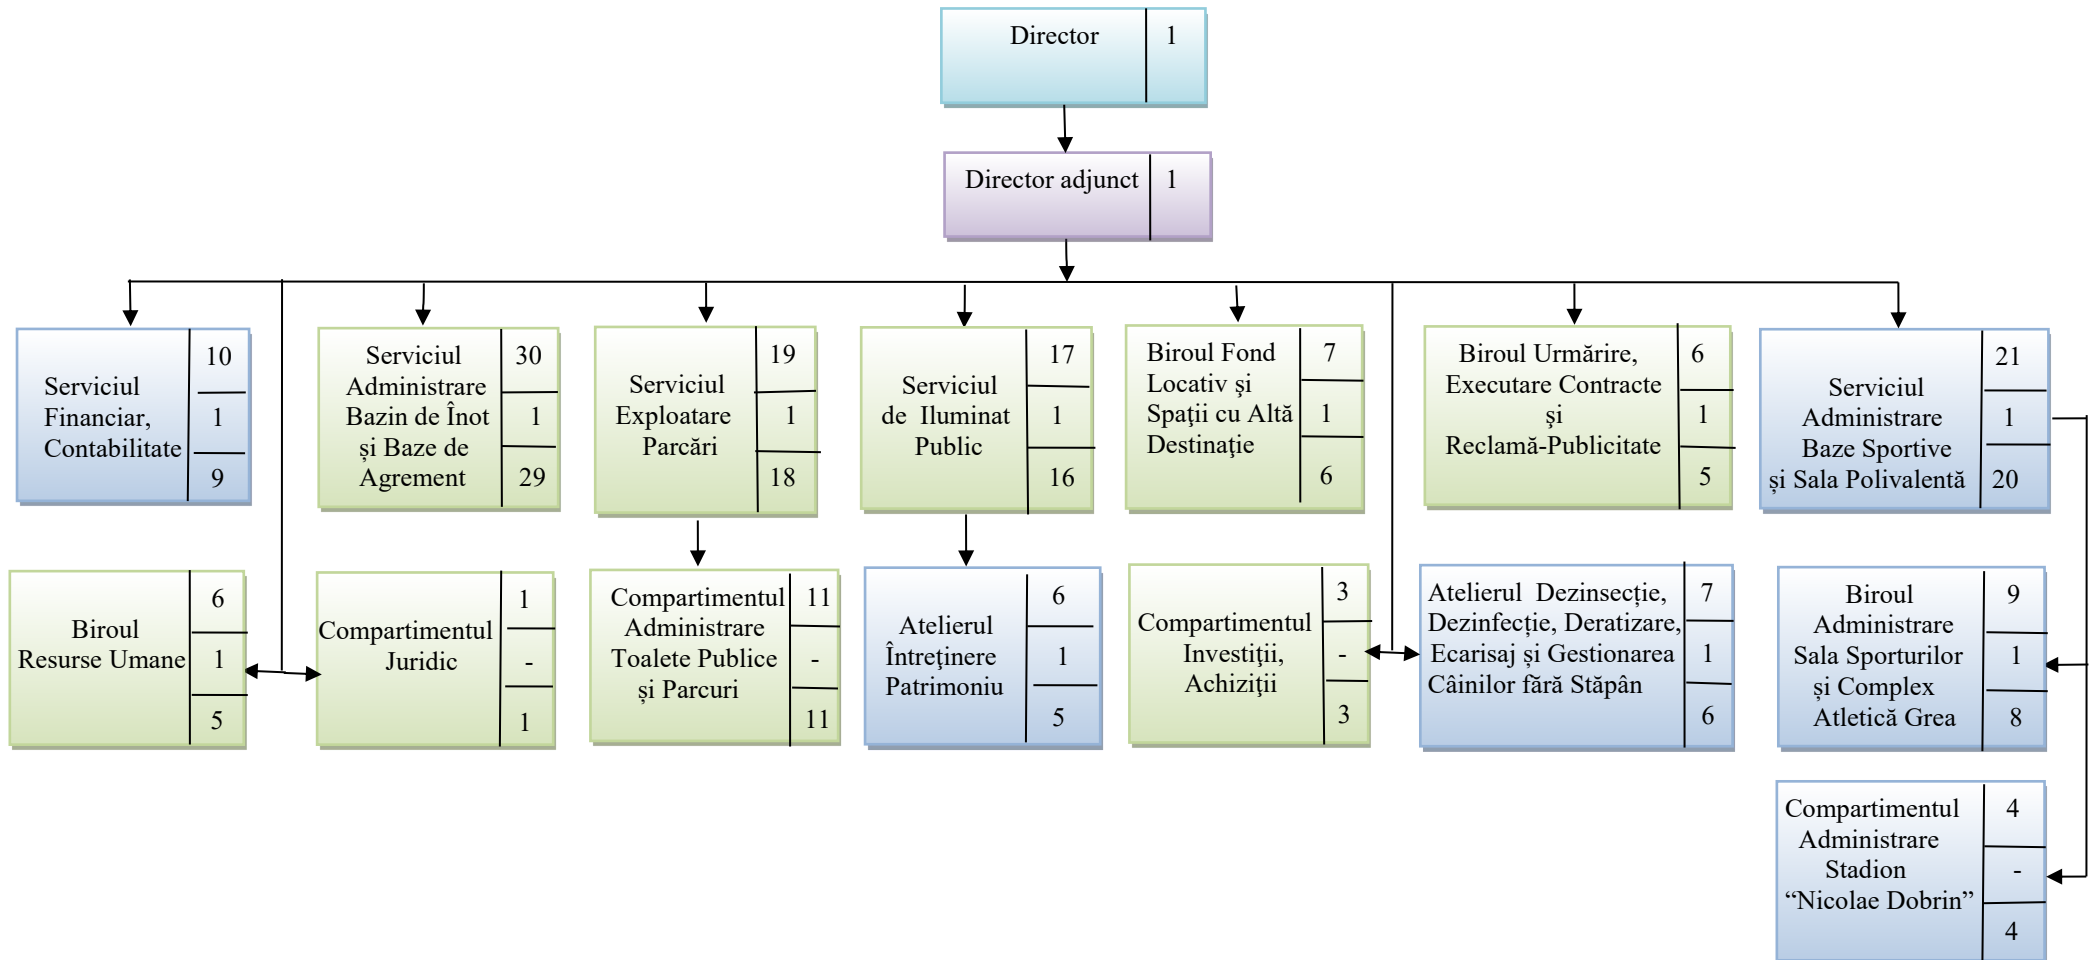

**ORGANIGRAMA
 SERVICIULUI PUBLIC DE EXPLOATARE A
 PATRIMONIULUI MUNICIPIULUI PITEȘTI**

Totalul de posturi = 159 din care:
 Posturi de conducere = 13
 Posturi de execuție = 146