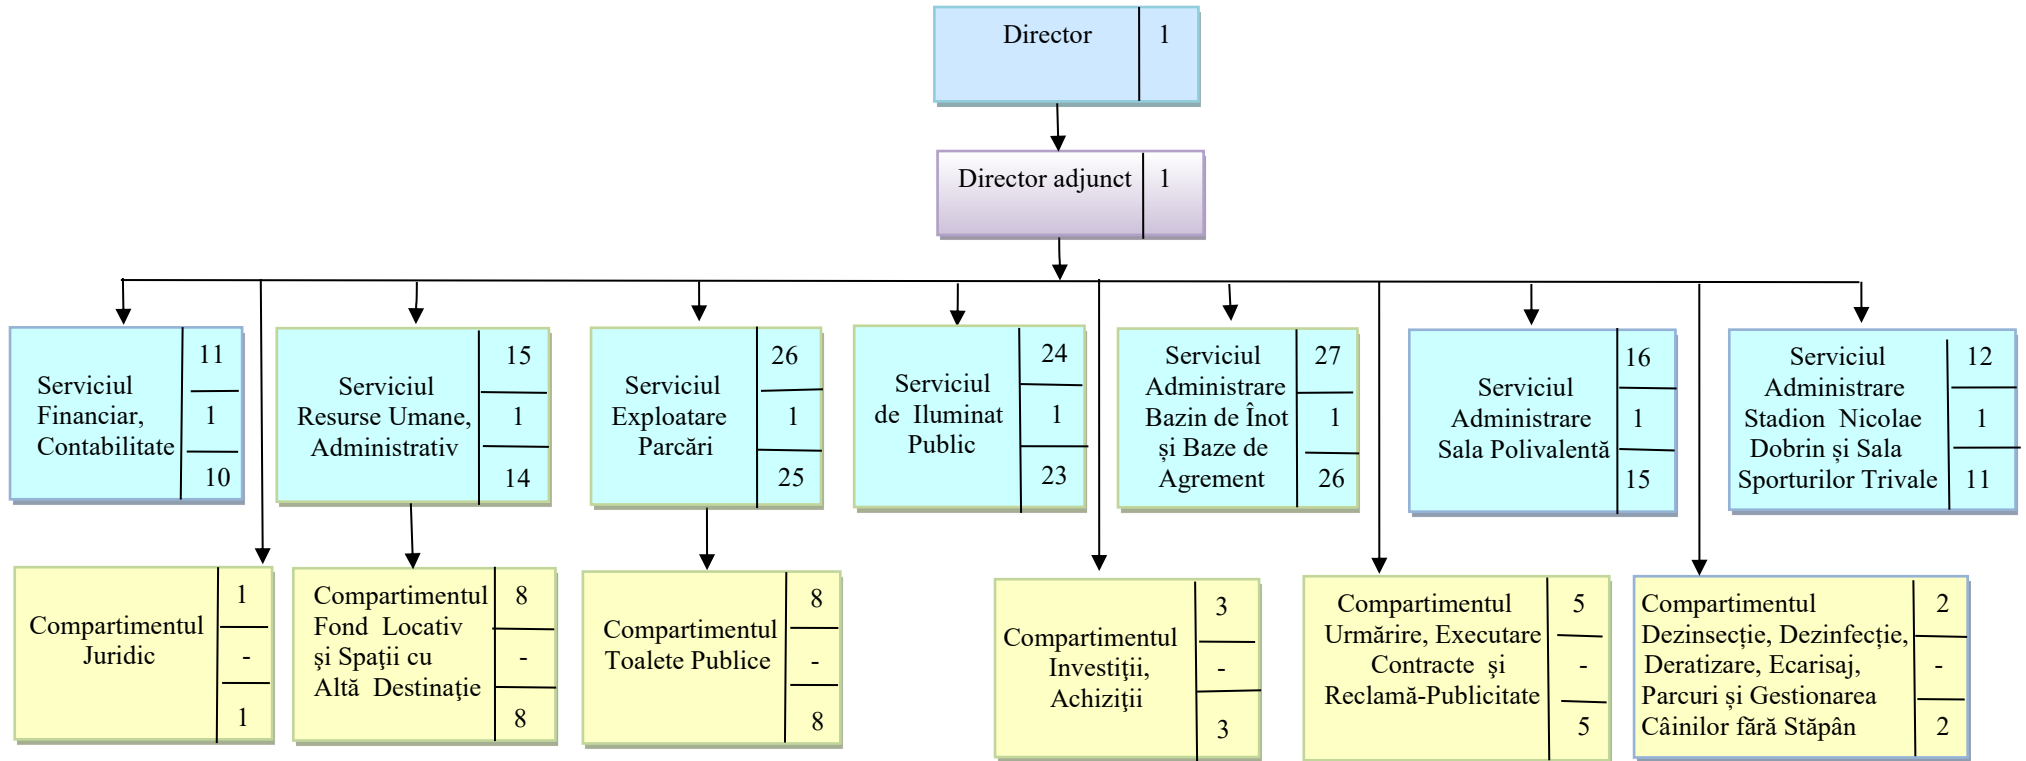

**ORGANIGRAMA
SERVICIULUI PUBLIC DE EXPLOATARE A
PATRIMONIULUI MUNICIPIULUI PITEȘTI**

Totalul posturi = 144 din care:
 Posturi de conducere = 9
 Posturi de execuție = 135