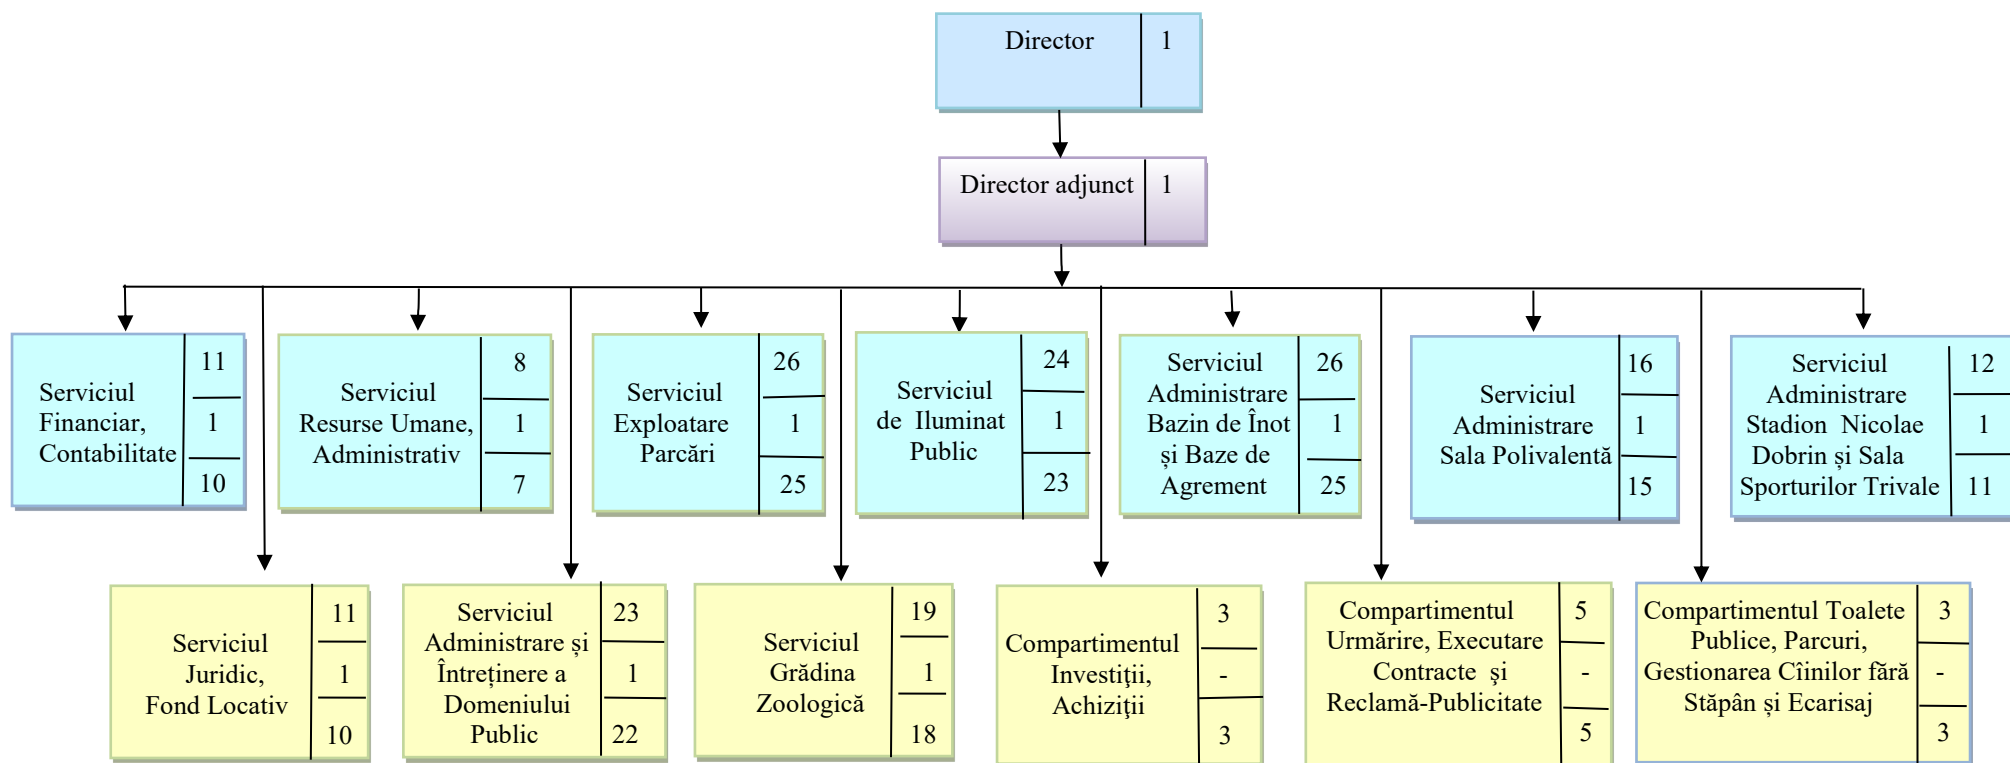

**ORGANIGRAMA
 SERVICIULUI PUBLIC DE EXPLOATARE A
 PATRIMONIULUI MUNICIPIULUI PITEȘTI**

Totalul posturi = 189 din care:
 Posturi de conducere = 12
 Posturi de execuție = 177